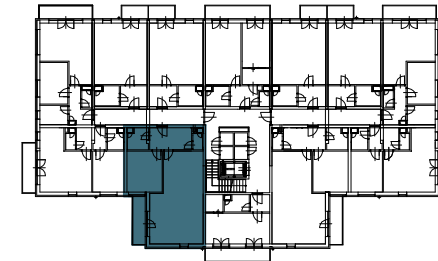

byt 2.01

dispozice 2+KK
 podlaží 2. NP
 užitná plocha 68,87 m²

2.58 předsíň 8,32 m²
 2.59 WC 1,43 m²
 2.60 pokoj s KK 39,79 m²
 2.61 ložnice 12,94 m²
 2.62 koupelna 3,78 m²

2.63 balkon 5,44 m²